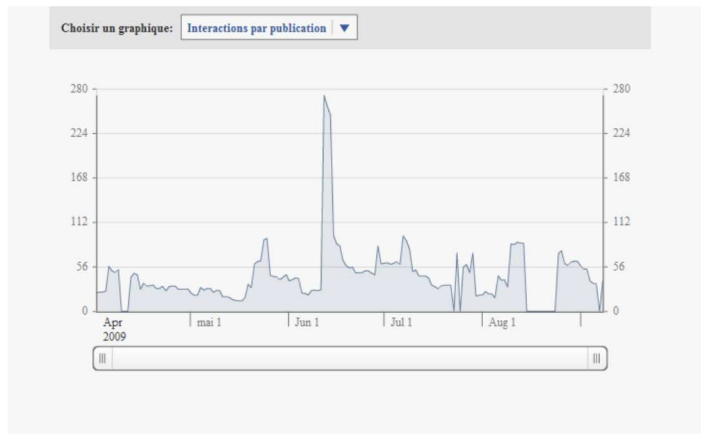

**Bienvenue sur la nouvelle page de statistiques.**

[fermer](#)

Facebook vous permet de communiquer encore mieux avec vos fans, alors que la fonction de statistiques vous permet désormais d'analyser l'interaction avec votre public. Vous pouvez maintenant découvrir la façon dont vos fans interagissent avec votre Page, qu'il s'agisse de messages, de commentaires ou de clics sur « J'aime ». La section de qualité des publications indique l'intérêt que portent vos fans à vos publications, les étoiles comparant la qualité de vos publications par rapport à d'autres pages d'importance similaire. Le graphique Tous les fans au fil du temps permet de voir le moment auquel les utilisateurs décident d'annuler leur abonnement à votre Page dans leur fil d'actualité. Nous fournissons également des statistiques géographiques et sur les langues utilisées. Vous pouvez exporter les rapports en cliquant sur Revenir aux anciennes statistiques dans le menu du haut de la page, puis en cliquant sur le lien Exporter. Mais ce n'est pas tout, nous continuons d'ajouter de nouveaux points de mesure...

**296** Interactions cette semaine [?] **224** J'aime/Je n'aime plus **67** Commentaires **5** Messages du mur

**7,6** Qualité des publications [?]

**Fans qui interagissent avec Juge EVA JOLY**

Interactions au fil du temps [En savoir plus](#)

Aucune donnée sur les fans actifs n'est disponible pour l'instant. Pour des raisons de confidentialité, Facebook ne fournira pas de données démographiques (comme l'âge et le sexe), sans un plus grand nombre de fans interagissant avec votre page. Pour augmenter votre nombre de fans, vous pouvez écrire sur votre page mur, ou publier des photos ou des vidéos sur votre Page. [En savoir plus](#)