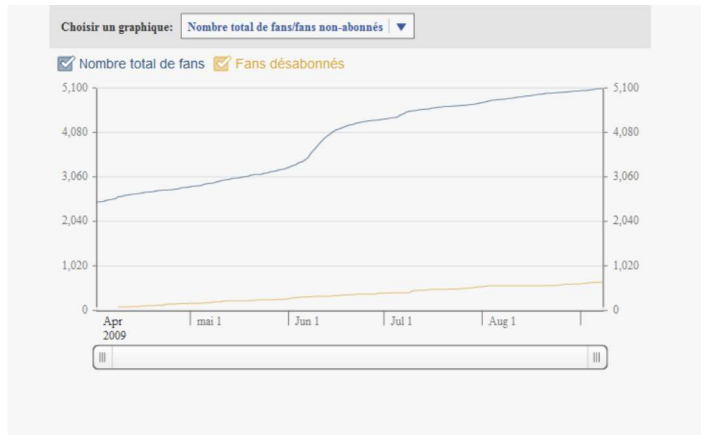

**Bienvenue sur la nouvelle page de statistiques.**

[fermer](#)

Facebook vous permet de communiquer encore mieux avec vos fans, alors que la fonction de statistiques vous permet désormais d'analyser l'interaction avec votre public. Vous pouvez maintenant découvrir la façon dont vos fans interagissent avec votre Page, qu'il s'agisse de messages, de commentaires ou de clics sur « J'aime ». La section de qualité des publications indique l'intérêt que portent vos fans à vos publications, les étoiles comparant la qualité de vos publications par rapport à d'autres pages d'importance similaire. Le graphique Tous les fans au fil du temps permet de voir le moment auquel les utilisateurs décident d'annuler leur abonnement à votre Page dans leur fil d'actualité. Nous fournissons également des statistiques géographiques et sur les langues utilisées. Vous pouvez exporter les rapports en cliquant sur Revenir aux anciennes statistiques dans le menu du haut de la page, puis en cliquant sur le lien Exporter. Mais ce n'est pas tout, nous continuons d'ajouter de nouveaux points de mesure...

**296** Interactions cette semaine [?] **224** J'aime/Je n'aime plus **67** Commentaires **5** Messages du mur

**7,6** Qualité des publications [?]

**Fans qui interagissent avec Juge EVA JOLY**

Interactions au fil du temps [En savoir plus](#)

Aucune donnée sur les fans actifs n'est disponible pour l'instant. Pour des raisons de confidentialité, Facebook ne fournira pas de données démographiques (comme l'âge et le sexe), sans un plus grand nombre de fans interagissant avec votre page. Pour augmenter votre nombre de fans, vous pouvez écrire sur votre page mur, ou publier des photos ou des vidéos sur votre Page. [En savoir plus](#)

Vous n'avez pas assez d'interactions récentes pour afficher des données géographiques. Vous pouvez obtenir plus d'interaction en publiant plus d'actualités.

**Tous les fans de Juge EVA JOLY**

Tous les fans au fil du temps [En savoir plus](#)